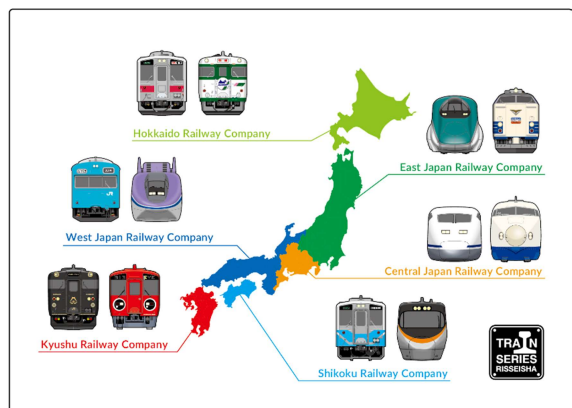

裏

JR GROUP TRAIN SERIES A4クリアファイル
330円（税込）

J R 6社の車両をデザインしました。